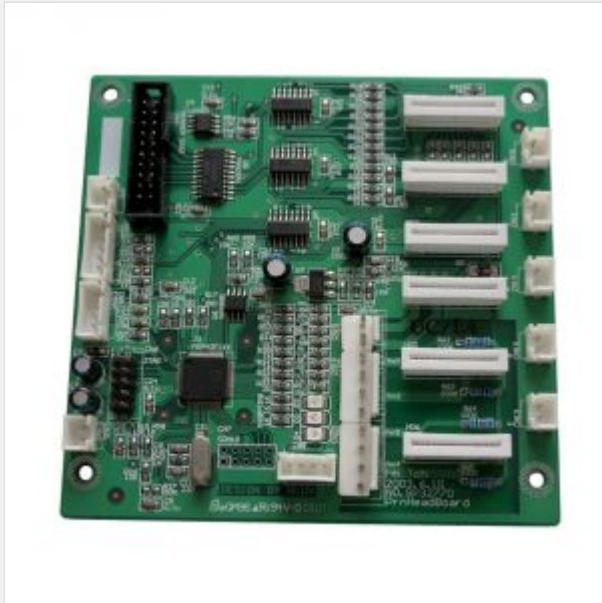

Infiniti/Challenger FY-3360EC Printer Printhead Board

Item Code: ACC-LFP-075

Mini Order: 1 pc

Average Rating: 1b (kg)

[Inquire Now](#)

Overview

Infiniti/Challenger FY-3360EC Printer Printhead Board

To be used with: Infiniti/Challenger FY-3360EC